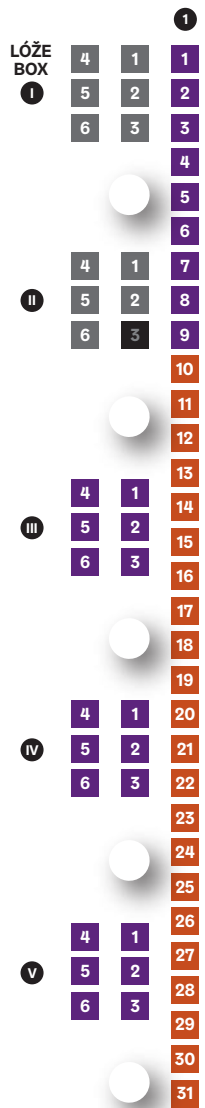

# RUDOLFINUM DVOŘÁKOVA SÍŇ

## POSTRANNÍ BALKON VLEVO SIDE BALCONY LEFT

## POSTRANNÍ BALKON VPRAVO SIDE BALCONY RIGHT

\* zhoršený výhled  
\*\* výrazně zhoršený výhled  
\*\*\* místa za sloupem

	Patron ticket	20 seats	CZK 4,000/year of adoption
	I. category	456 seats	CZK 4,000/year of adoption
	II. category	117 seats	CZK 3,000/year of adoption
	III. category	209 seats	CZK 2,000/year of adoption
	IV. category	226 seats	CZK 1,500/year of adoption
	V. category	44 seats	CZK 1,000/year of adoption
	VI. category	32 seats	CZK 1,000/year of adoption
	Unavailable		