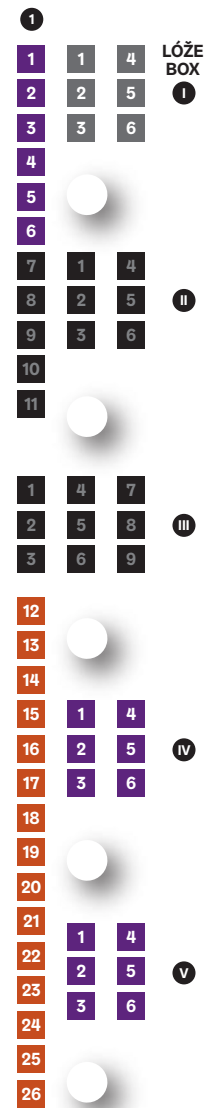

# RUDOLFINUM DVOŘÁKOVA SÍŇ

## POSTRANNÍ BALKON VLEVO SIDE BALCONY LEFT

## POSTRANNÍ BALKON VPRAVO SIDE BALCONY RIGHT

\* zhoršený výhled  
\*\* výrazně zhoršený výhled  
\*\*\* místa za sloupem

	Patron ticket	20 seats	CZK 4,000/year of adoption
	I. category	456 seats	CZK 4,000/year of adoption
	II. category	117 seats	CZK 3,000/year of adoption
	III. category	209 seats	CZK 2,000/year of adoption
	IV. category	226 seats	CZK 1,500/year of adoption
	V. category	44 seats	CZK 1,000/year of adoption
	VI. category	32 seats	CZK 1,000/year of adoption
	Unavailable		